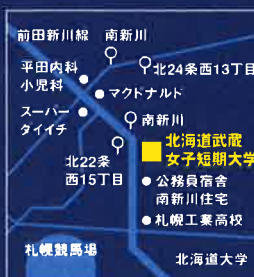

参加ご希望の方は事前に裏面のFAX用紙でお申込み下さい。
下記の味ルネサンスエコファーム事務局への電話申込みも可能です。

TEL.092-736-5112
FAX.092-736-5110

申込締切(開催前日)
2015.7.10 fri
17時まで

※定員になり次第締め切らせていただきます。
※お申し込み以外の方でも当日席が空いていれば参加いただけます。

主催:北大経和会 共催:北海道武蔵女子短期大学
後援:毎日新聞 北海道支社・読売新聞 北海道支社・朝日新聞 北海道支社・北海道新聞社